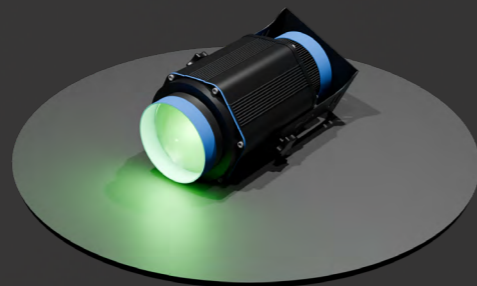

Projektory nové třídy

Navrženy tak, aby odolávaly těm nejtěžším podmínkám.

- ✓ Díky speciálně upravenému optickému systému maximalizují potenciál intenzity svitu a délky čáry.
- ✓ Hravě konkurují konvenčním technikám značení.

Revoluce ve značení nadměrných břemen

Snadná aplikace pro virtuální značení těžkých břemen přenášených jeřábem:

1. Uchycení projektoru na jeřáb.
2. Přizpůsobení úhlu projekce rozměrům břemene.
3. Zakrácení délky čár pomocí stínidel projektorů pro dosažení požadovaného tvaru finální projekce.