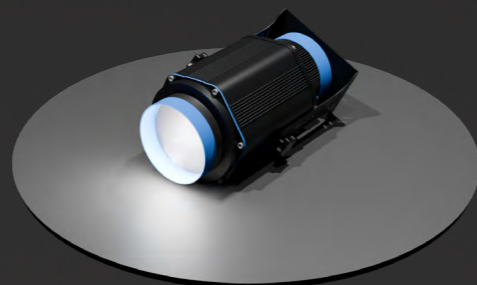

Bezpečnost jeřábové techniky

Aledo
www.aledo.cz

Pohybující se břemena jeřábu

Bezpečnost kolem jeřábové techniky

- ✓ Nasvícení nebezpečné zóny kolem břemene jeřábu.
- ✓ Vizualizace pozice háku jeřábu / naloženého břemene v reálném čase.

Varovné symboly a značky

označení pozice břemene a háku jeřábu

Kruhové a obdelníkové tvary

ohraničení břemene

Snížení rizika kolem břemene jeřábu

Jeřábové LED projektory snižují riziko pracovní nehody pro operátory a zaměstnance pracující v blízkosti zavěšených břemen.

case of study

Projektory nové třídy

Navrženy tak, aby odolávaly těm nejtěžším podmínkám.

- ✓ Díky speciálně upravenému optickému systému maximalizují potenciál intenzity svitu a délky čáry.
- ✓ Hravě konkurují konvenčním technikám značení.

Revoluce ve značení nadměrných břemen

Snadná aplikace pro virtuální značení těžkých břemen přenášených jeřábem:

1. Uchycení projektoru na jeřáb.
2. Přizpůsobení úhlu projekce rozměrům břemene.
3. Zakrácení délky čár pomocí stínidel projektorů pro dosažení požadovaného tvaru finální projekce.