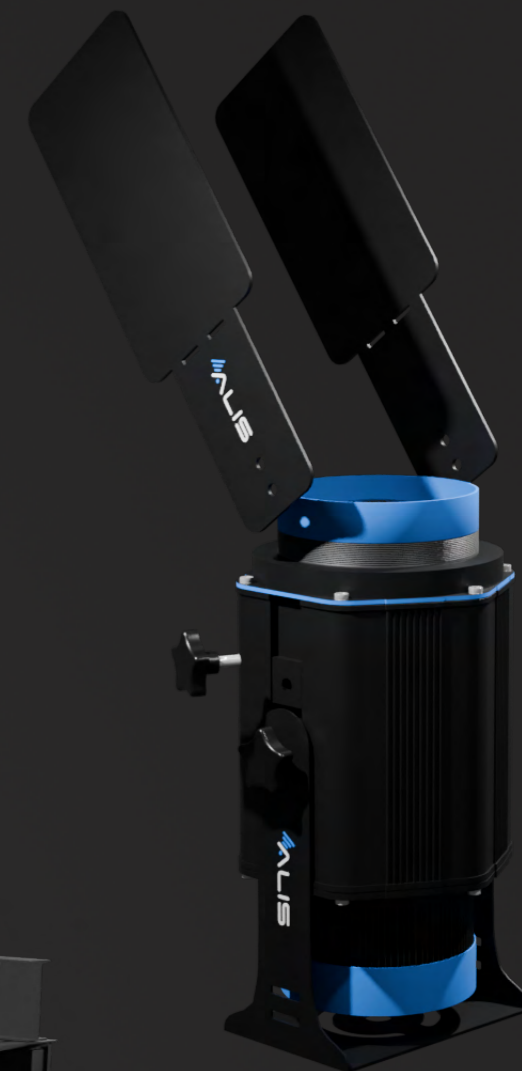

Bezpečnost jeřábové techniky

Aledo
www.aledo.cz

Pohybující se břemena jeřábu

Bezpečnost kolem jeřábové techniky

- ✓ Nasvícení nebezpečné zóny kolem břemene jeřábu.
- ✓ Vizualizace pozice háku jeřábu / naloženého břemene v reálném čase.

Varovné symboly a značky

označení pozice břemene a háku jeřábu

Kruhové a obdelníkové tvary

ohraničení břemene

Snížení rizika kolem břemene jeřábu

Jeřábové LED projektory snižují riziko pracovní nehody pro operátory a zaměstnance pracující v blízkosti zavěšených břemen.

case of study

Projektory nové třídy

Navrženy tak, aby odolávaly těm nejtěžším podmínkám.

- ✓ Díky speciálně upravenému optickému systému maximalizují potenciál intenzity svitu a délky čáry.
- ✓ Hravě konkurují konvenčním technikám značení.

Revoluce ve značení nadměrných břemen

Snadná aplikace pro virtuální značení těžkých břemen přenášených jeřábem:

1. Uchycení projektoru na jeřáb.
2. Přizpůsobení úhlu projekce rozměrům břemene.
3. Zakrácení délky čár pomocí stínidel projektorů pro dosažení požadovaného tvaru finální projekce.