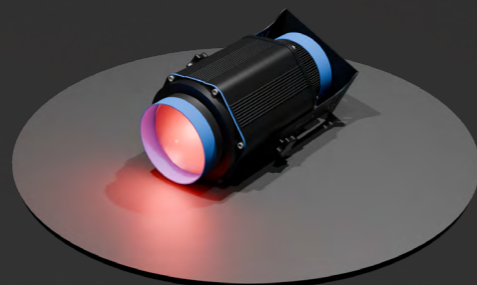

Projektory nové třídy

Navrženy tak, aby odolávaly těm nejtěžším podmínkám.

- ✓ Díky speciálně upravenému optickému systému maximalizují potenciál intenzity svitu a délky čáry.
- ✓ Hravě konkurují konvenčním technikám značení.

Revoluce ve značení nadměrných břemen

Snadná aplikace pro virtuální značení těžkých břemen přenášených jeřábem:

1. Uchycení projektoru na jeřáb.
2. Přizpůsobení úhlu projekce rozměrům břemene.
3. Zakrácení délky čár pomocí stínidel projektorů pro dosažení požadovaného tvaru finální projekce.