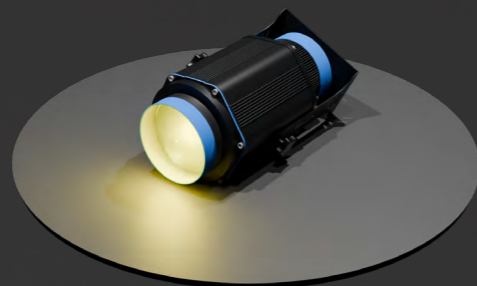

Projektory nové třídy

Navrženy tak, aby odolávaly těm nejtěžším podmínkám.

- ✓ Díky speciálně upravenému optickému systému maximalizují potenciál intenzity svitu a délky čáry.
- ✓ Hravě konkurují konvenčním technikám značení.

Revoluce ve značení nadměrných břemen

Snadná aplikace pro virtuální značení těžkých břemen přenášených jeřábem:

1. Uchycení projektoru na jeřáb.
2. Přizpůsobení úhlu projekce rozměrům břemene.
3. Zakrácení délky čár pomocí stínidel projektorů pro dosažení požadovaného tvaru finální projekce.