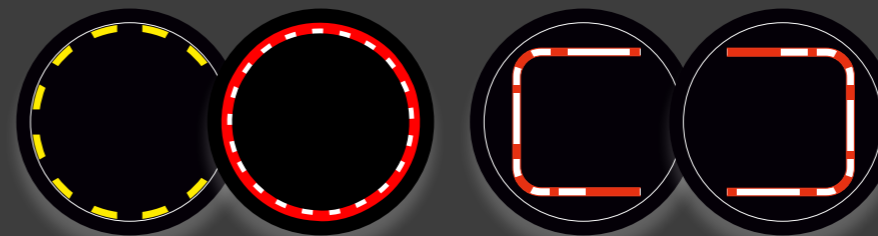

Bezpečnost jeřábové techniky

Aledo
www.aledo.cz

Pohybující se břemena jeřábu

Bezpečnost kolem jeřábové techniky

- ✓ Nasvícení nebezpečné zóny kolem břemene jeřábu.
- ✓ Vizualizace pozice háku jeřábu / naloženého břemene v reálném čase.

Varovné symboly a značky

označení pozice břemene a háku jeřábu

Kruhové a obdelníkové tvary

ohraničení břemene

Snížení rizika kolem břemene jeřábu

Jeřábové LED projektory snižují riziko pracovní nehody pro operátory a zaměstnance pracující v blízkosti zavěšených břemen.

Revoluce ve značení nadměrných břemen

Snadná aplikace pro virtuální značení těžkých břemen přenášených jeřábem:

1. Uchycení projektoru na jeřáb.
2. Přizpůsobení úhlu projekce rozměrům břemene.
3. Zakrácení délky čár pomocí stínidel projektorů pro dosažení požadovaného tvaru finální projekce.

case of study

Pohyblivá projekce nebezpečné zóny

Mostové jeřáby & Transportní systémy

- ✓ Vhodné pro mostové a portálové jeřáby ve vnitřních prostorech a Green Tire Transport Systémy.
- ✓ Industriální design odolný proti prachu a vlhkosti - IP krytí 65.
- ✓ Možnost funkce blikání/pulzace symbolu.